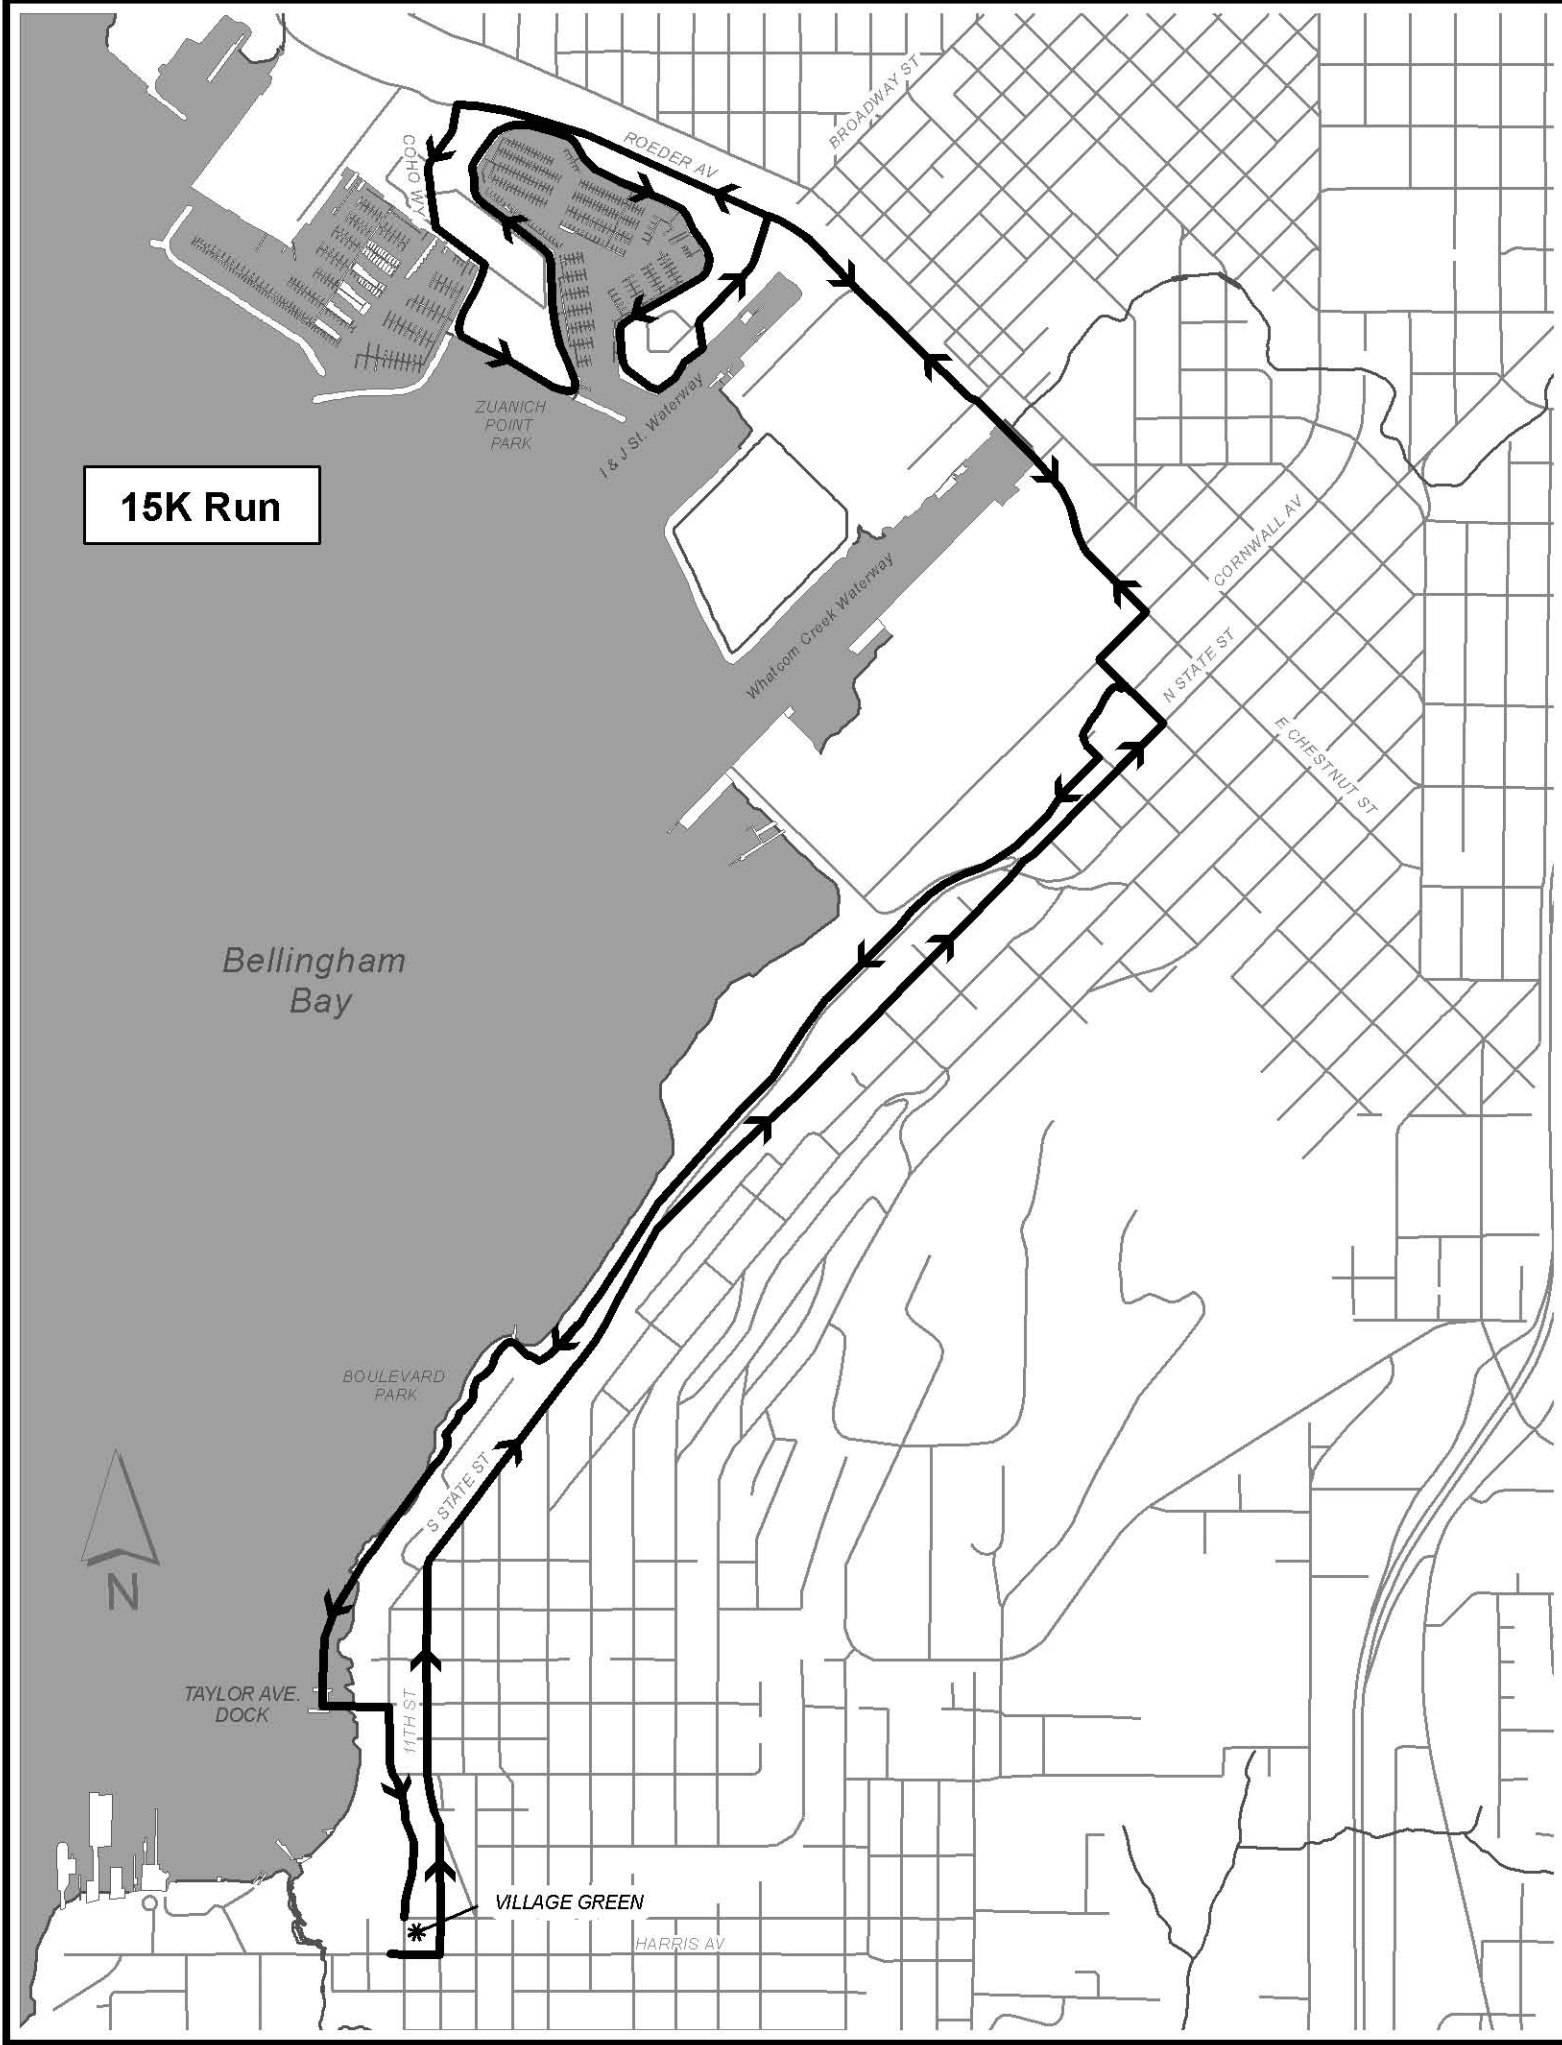

**15K Run**

Bellingham Bay

BOULEVARD PARK

TAYLOR AVE. DOCK

VILLAGE GREEN

HARRIS AV

ZUANICH POINT PARK

Whatcom Creek Waterway

ROEDER AV

BROADWAY ST

CORNWALL AV

N STATE ST

E CHESTNUT ST

COCHRAN AV

I & J St. Waterway